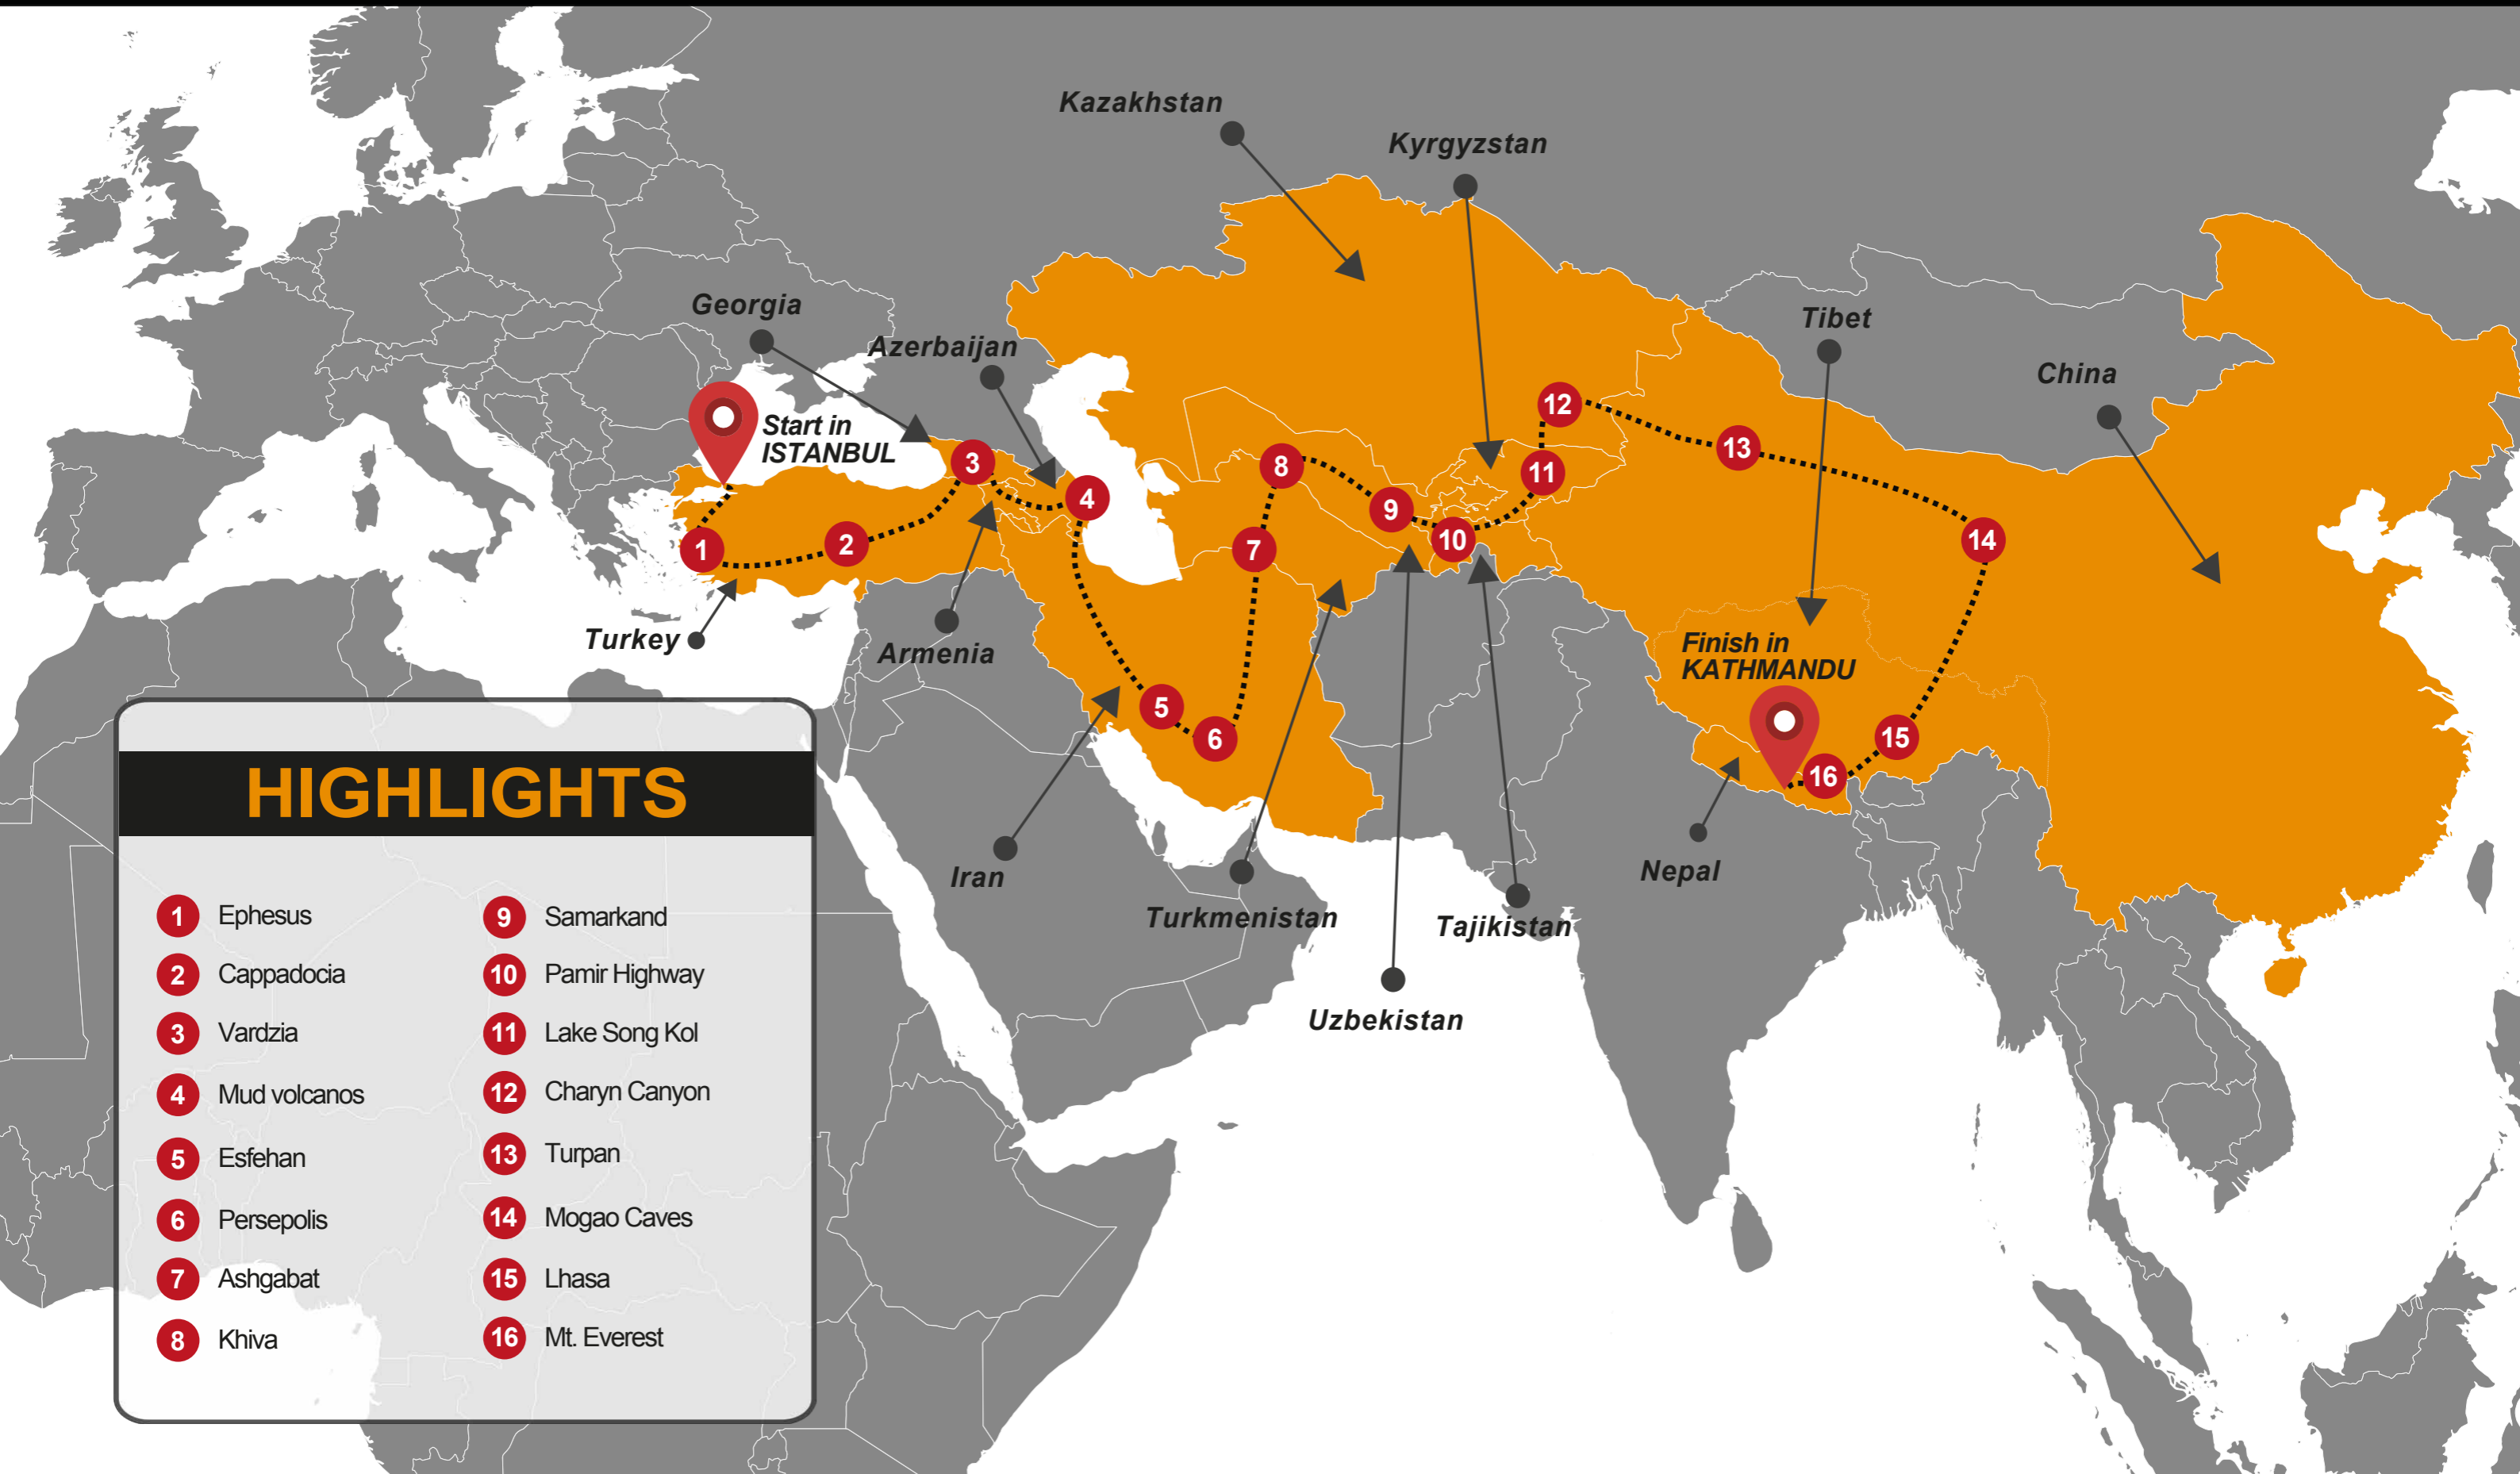

Istanbul to Kathmandu Overland Adventure Tour Map

HIGHLIGHTS

1 Ephesus	9 Samarkand
2 Cappadocia	10 Pamir Highway
3 Vardzia	11 Lake Song Kol
4 Mud volcanos	12 Charyn Canyon
5 Esfehan	13 Turpan
6 Persepolis	14 Mogao Caves
7 Ashgabat	15 Lhasa
8 Khiva	16 Mt. Everest