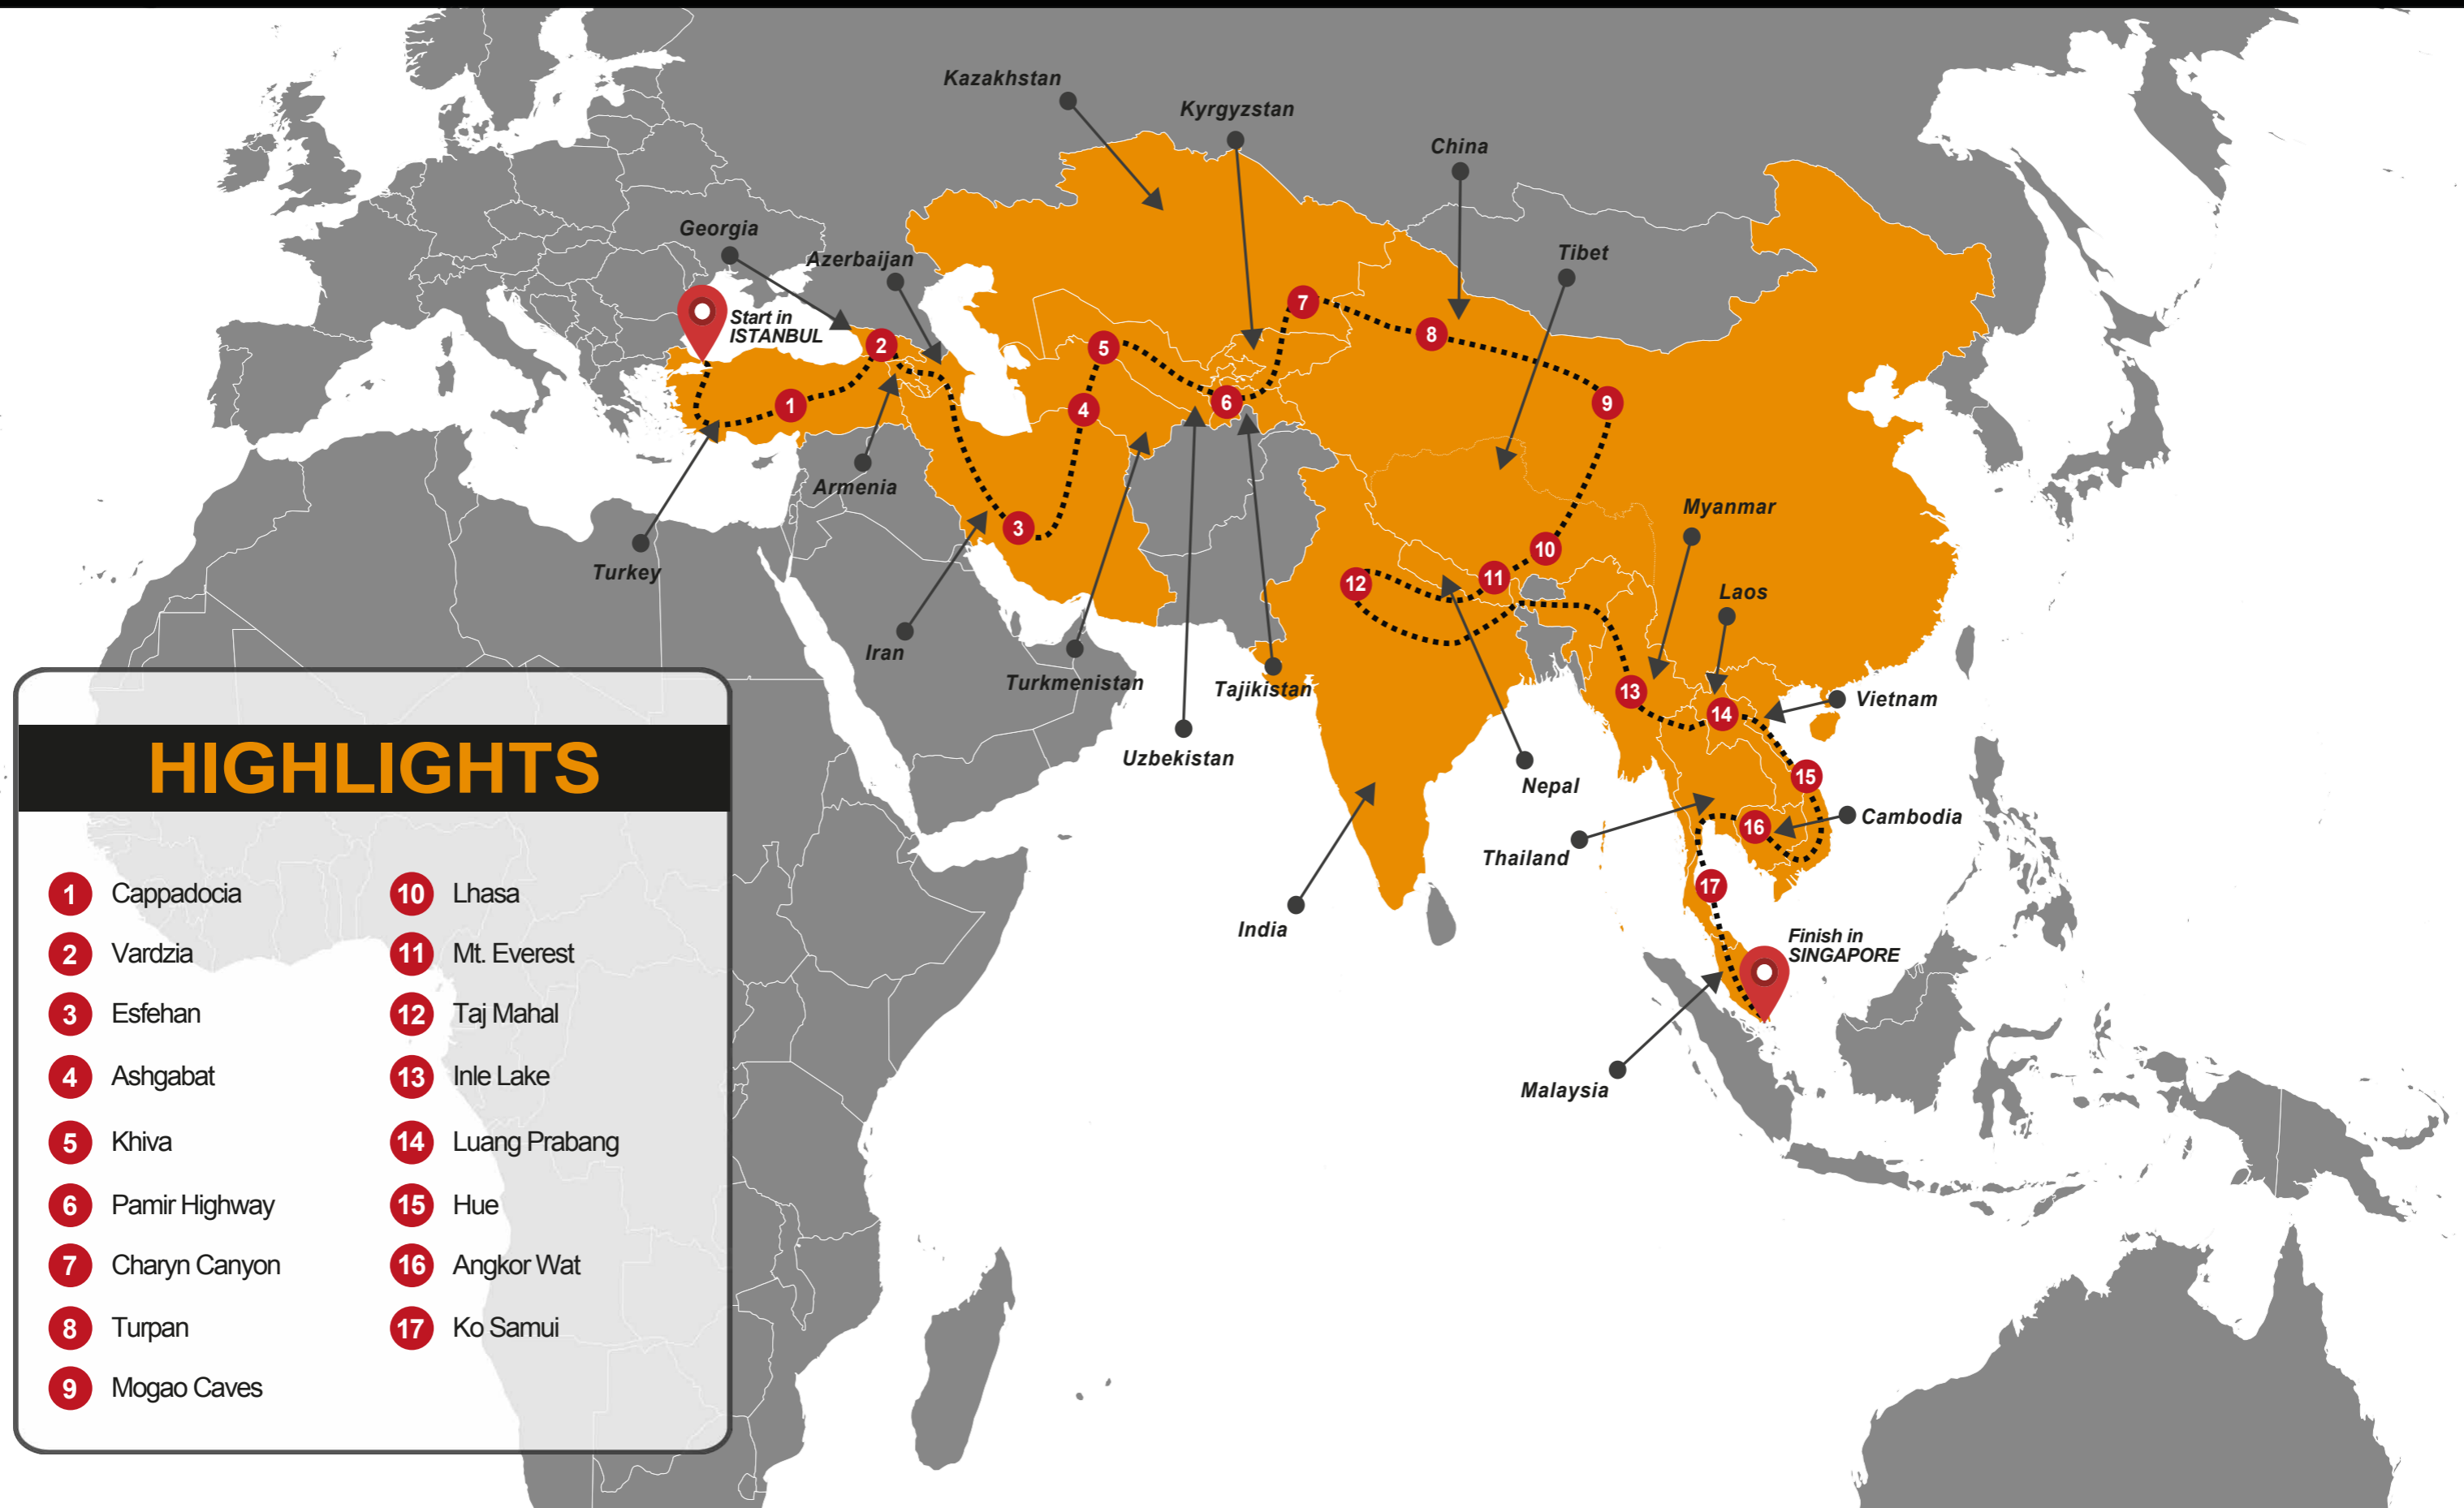

Istanbul to Singapore Overland Adventure Tour Map

HIGHLIGHTS

1 Cappadocia	10 Lhasa
2 Vardzia	11 Mt. Everest
3 Esfehan	12 Taj Mahal
4 Ashgabat	13 Inle Lake
5 Khiva	14 Luang Prabang
6 Pamir Highway	15 Hue
7 Charyn Canyon	16 Angkor Wat
8 Turpan	17 Ko Samui
9 Mogao Caves	