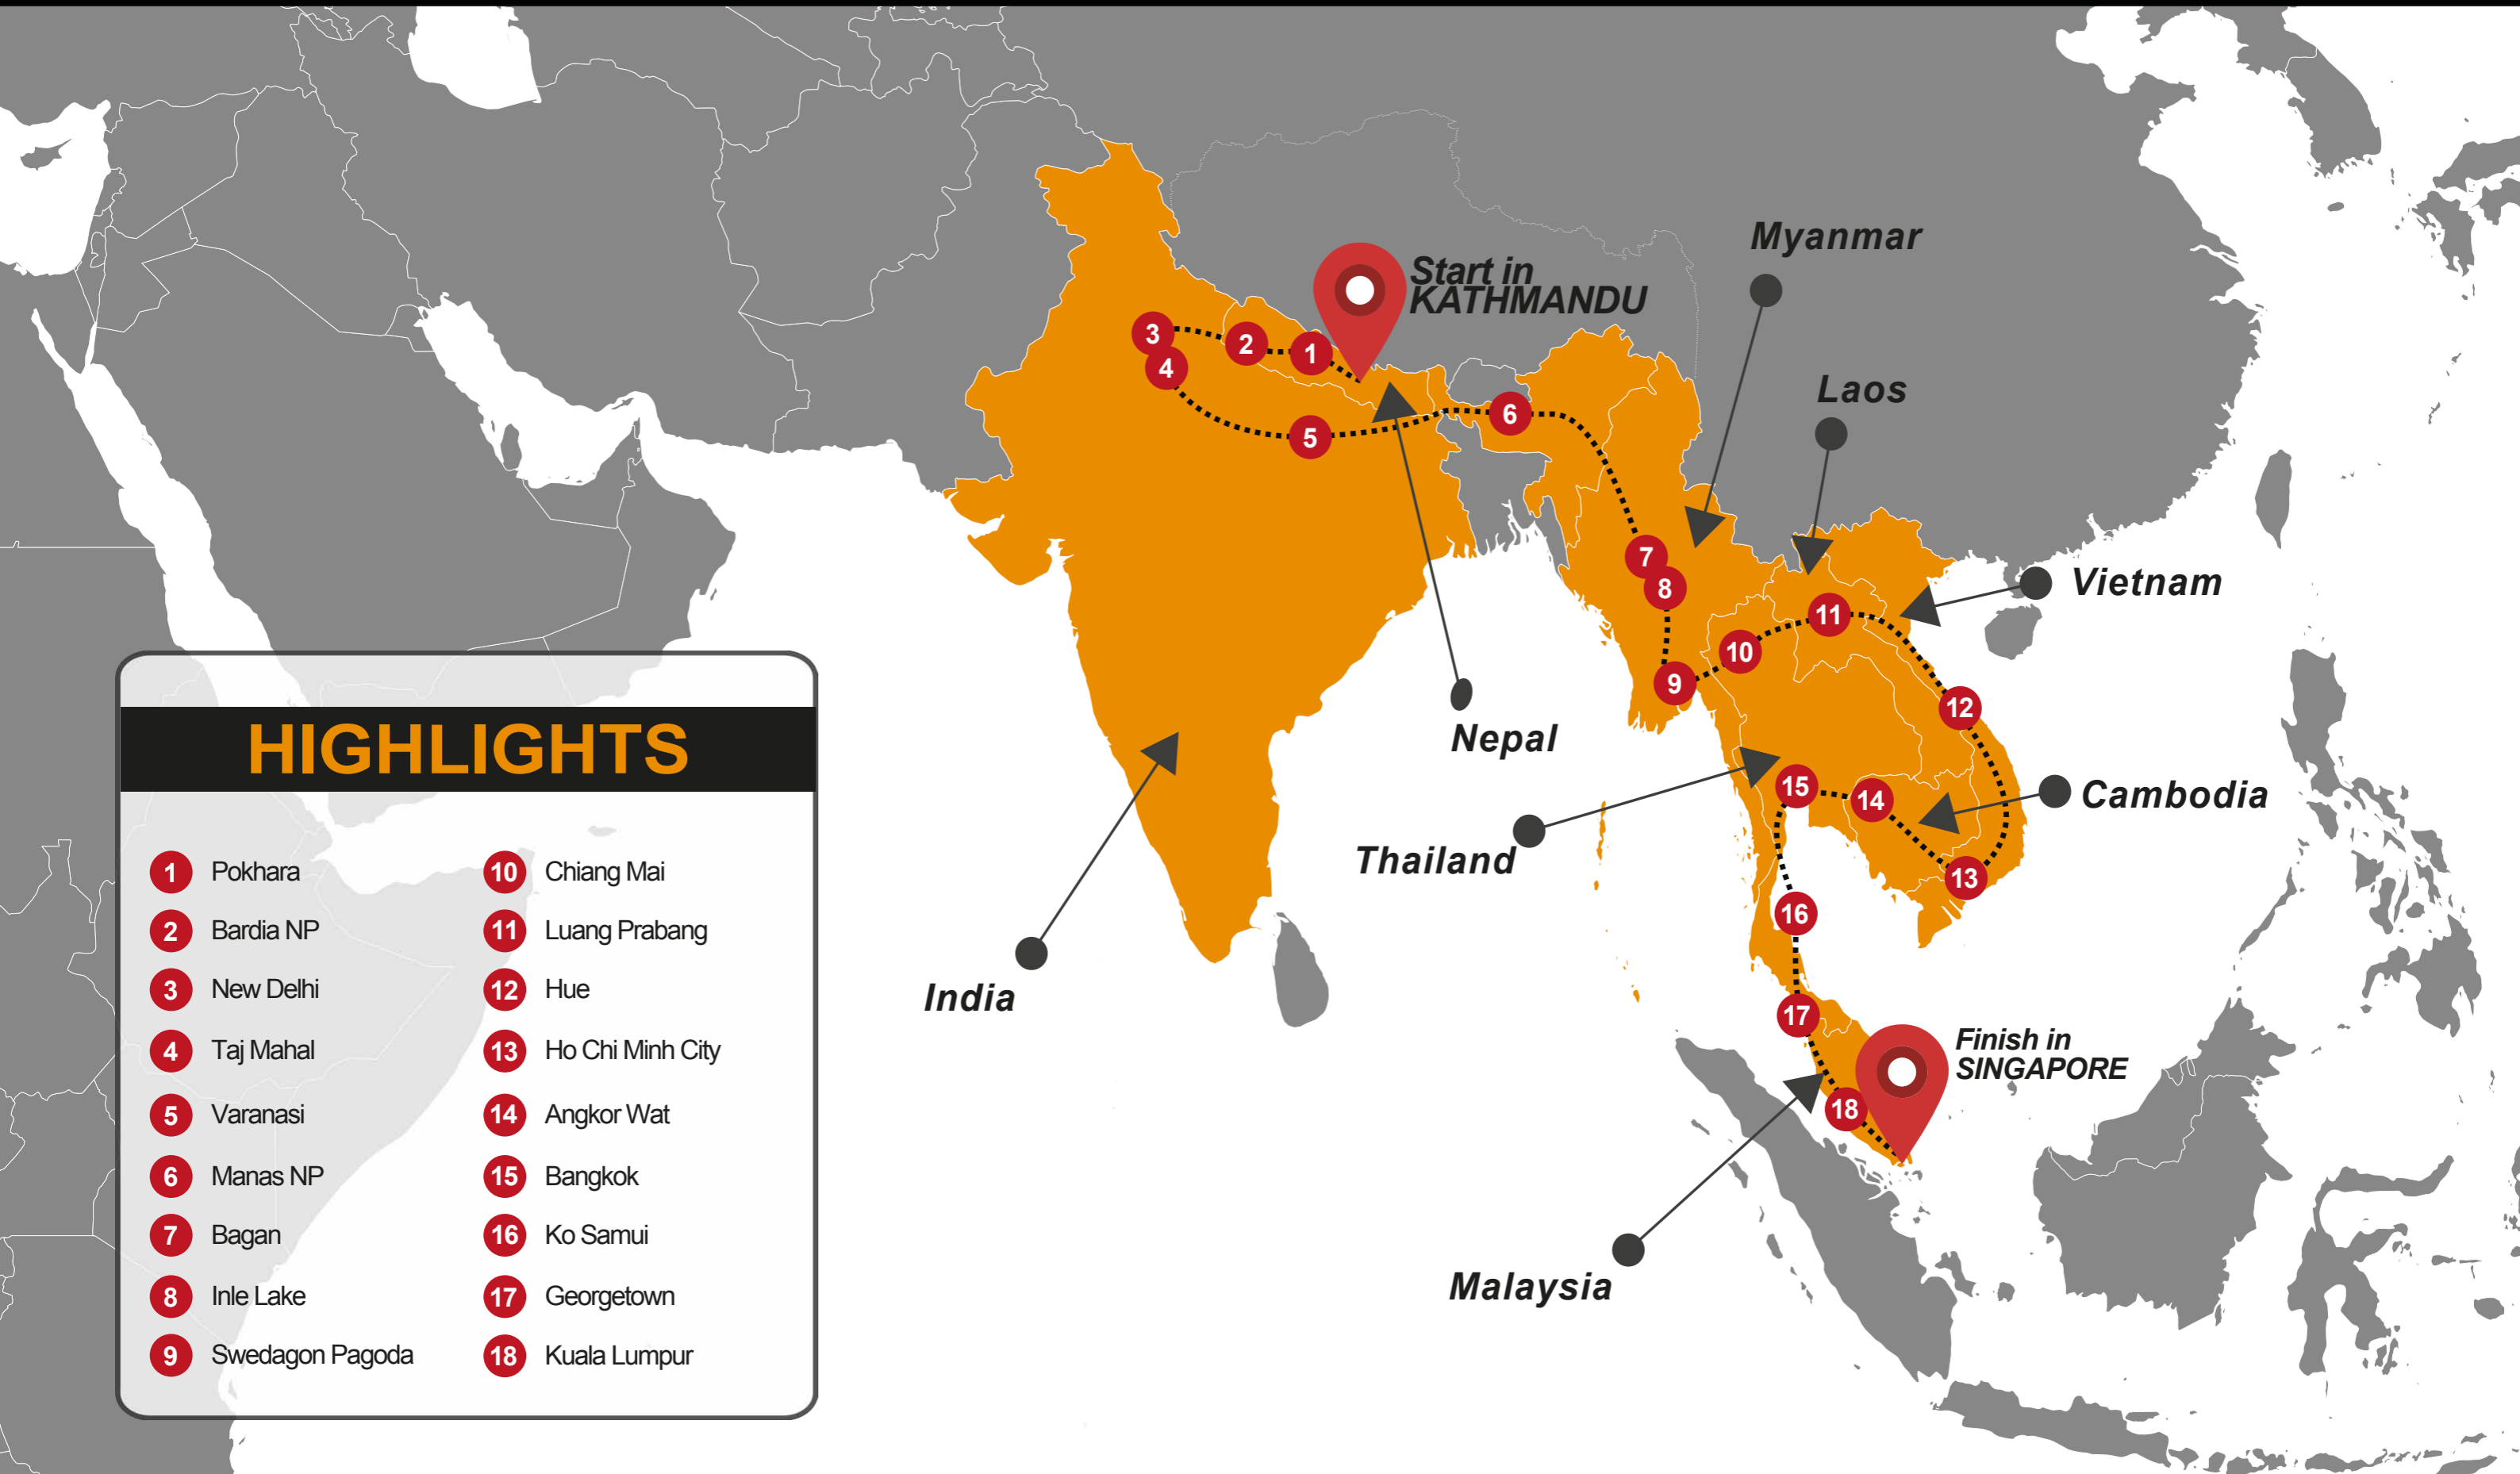

Kathmandu to Singapore Overland Adventure Tour Map

HIGHLIGHTS

1 Pokhara	10 Chiang Mai
2 Bardia NP	11 Luang Prabang
3 New Delhi	12 Hue
4 Taj Mahal	13 Ho Chi Minh City
5 Varanasi	14 Angkor Wat
6 Manas NP	15 Bangkok
7 Bagan	16 Ko Samui
8 Inle Lake	17 Georgetown
9 Swedagon Pagoda	18 Kuala Lumpur